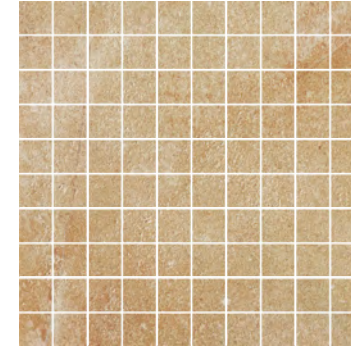

## MOSAICS

Lacey Mosaic B  
3PSP361M202  
300x300x9mm (3x3 chips)  
Natural R10 (A+B)

Wyfold Mosaic B  
3PSP363M203  
300x300x9mm (3x3 chips)  
Natural R10 (A+B)

Chinnor Mosaic B  
3PSP364M204  
300x300x9mm (3x3 chips)  
Natural R10 (A+B)