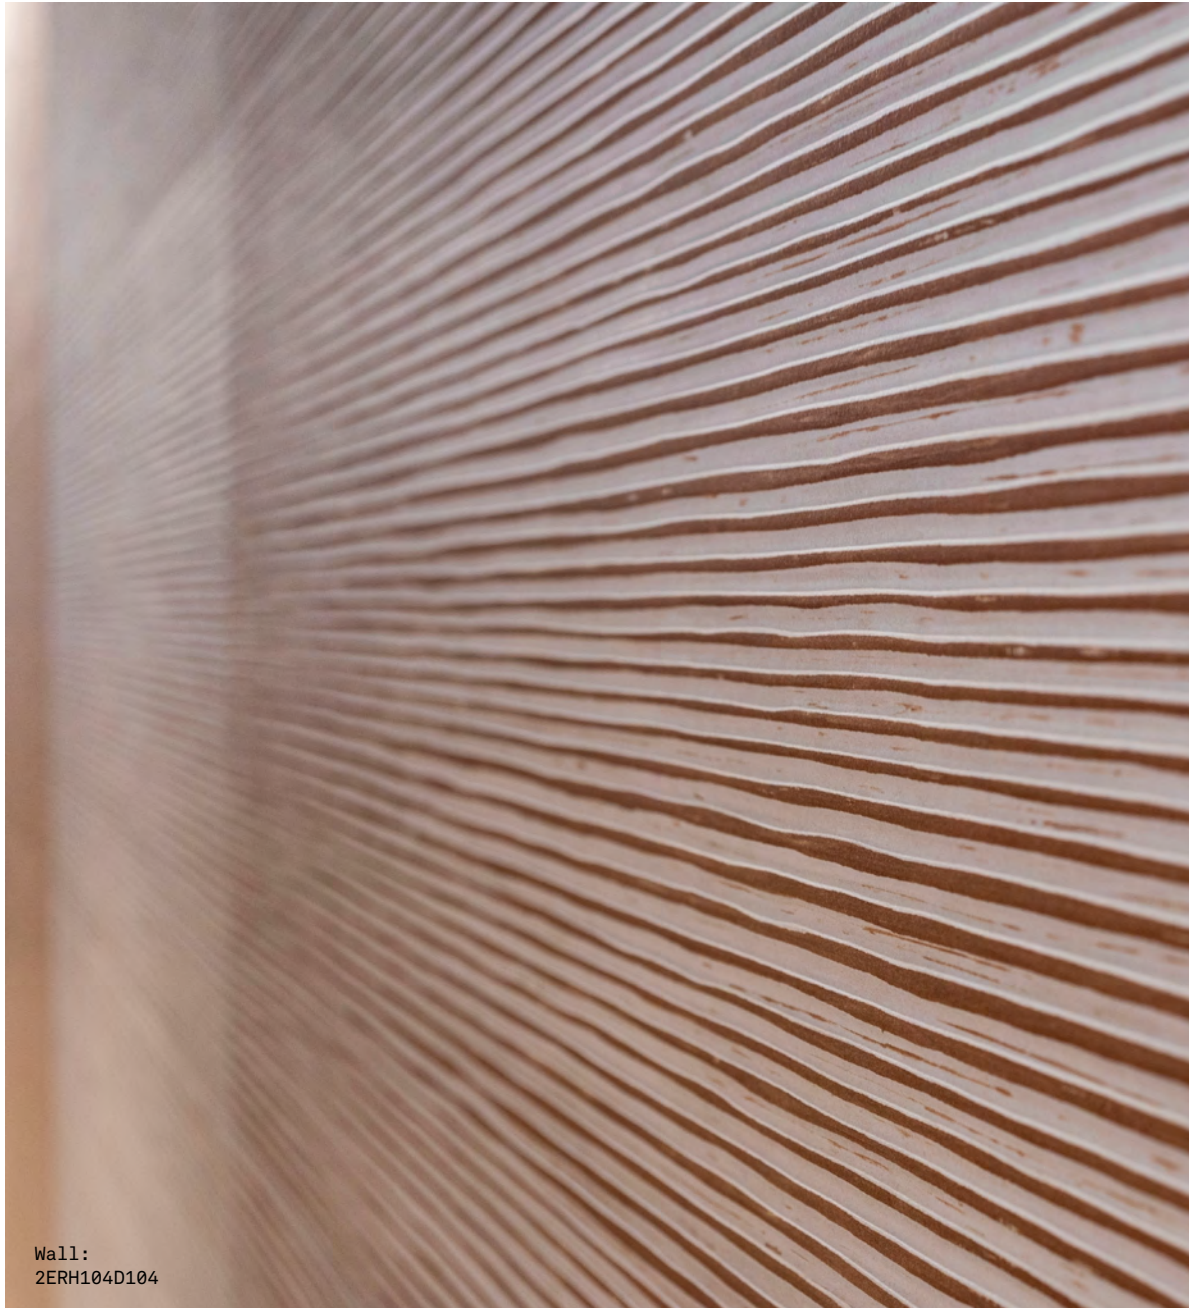

Wall:
2ERH104D104