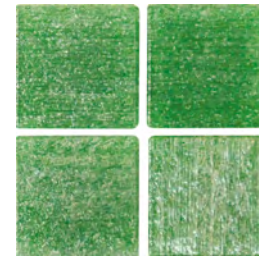

Adamello
6PLG111