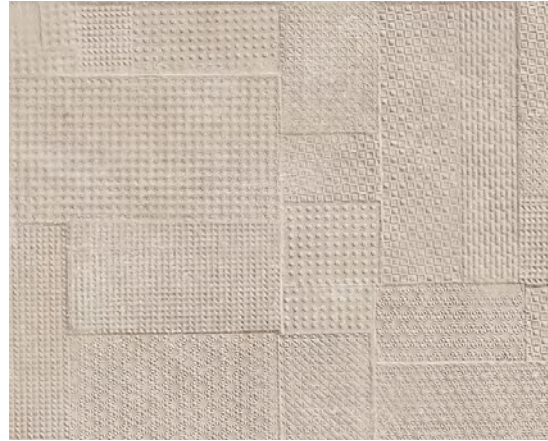

EMB-Cream
2EMB105

EMB-Tan
2EMB104

EMB-Grey
2EMB102

EMB-Ash
2EMB101

EMB-Blue
2EMB103

EMB-Green
2EMB106

Wall:
2EMB105
2EMB104d004
Floor:
2EMB104

DECORS

Decor A

182x210x9.5mm
300x600x9.5mm *
600x1200x9.5mm *

Natural R10 (A+B)

Available in all colours

Decor B

50x150x9.5mm

Matt

Available in all colours