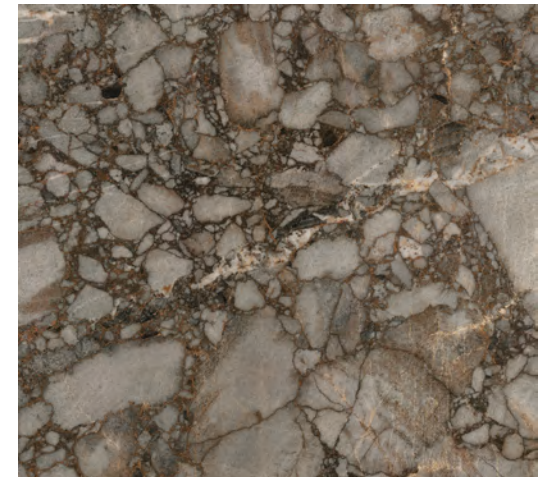

# Serene Stone

ABOVE  
Wall:  
3SER101

RIGHT  
Wall:  
3SER103

ABOVE  
Wall:  
3SER105

SER-Pale  
3SER102

SER-Light  
3SER101

SER-Warm  
3SER103

SER-Smoke  
3SER104

● Matt    ◆ Gloss    ♥ Natural R10 (A+B)    □ Satin