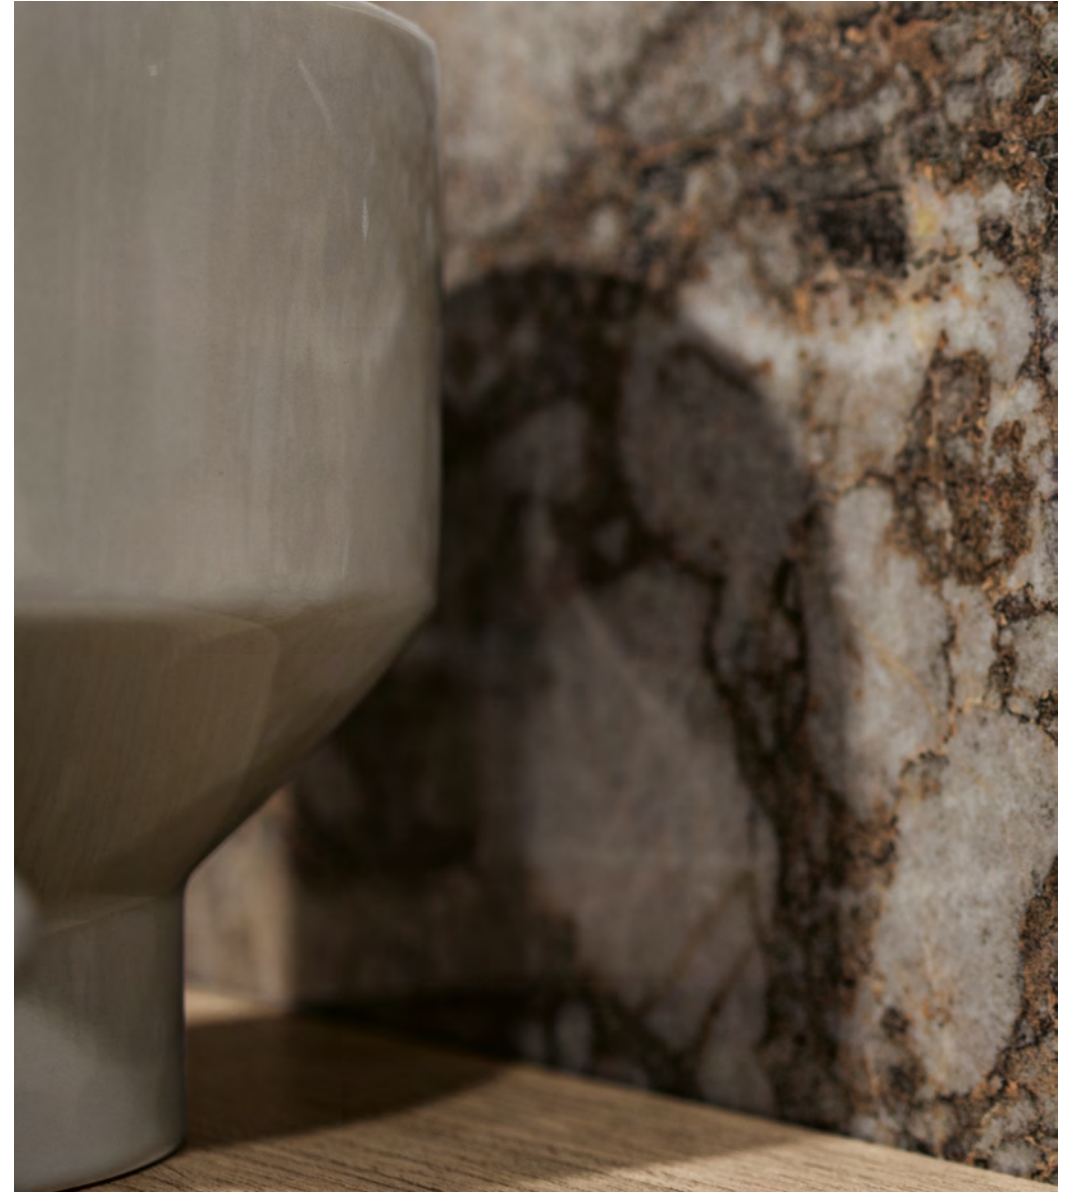

# Serene Stone

ABOVE  
Wall:  
3SER101

RIGHT  
Wall:  
3SER103

ABOVE  
Wall:  
3SER105

SER-Pale  
3SER102

SER-Light  
3SER101

SER-Warm  
3SER103

SER-Smoke  
3SER104