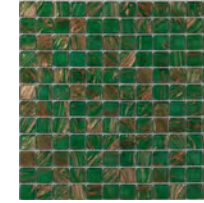

Picquet
6ZGM185