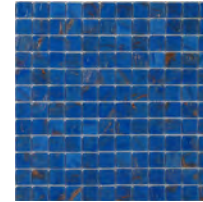

Ceri
6ZGM180