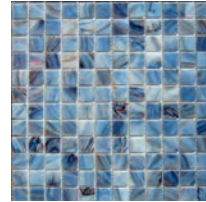

Antwine
6ZGM129