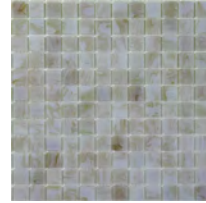

Pernety
6ZGM182